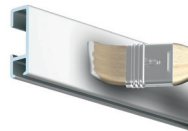

CLICK RAIL

30
KG/M

10
JAHRE
GARANTIE

CLICK

CONNECT

3 CLIPS / M

Die Click Rail ist ein flexibles Aufhängesystem für Bilder, das einmalig an der Wand montiert wird. Mit dem Click&Connect-System geht die Montage des Schienensystems schnell und einfach von der Hand. Die Click Rail kann bündig an der Decke montiert werden und ist darüber hinaus überstreichbar, beispielsweise in der Farbe der Wand oder der Decke. Das Aufhängesystem für Bilder wird so ein Teil der Wand (oder der Decke) und ist fast unsichtbar. Durch ihre formschöne Gestaltung lässt sich die Aufhängeschiene leicht in jeden Raum und in jedes Interieur integrieren. Wanddekorationen wie Poster, Plakate, Bilder oder Fotorahmen lassen sich immer flexibel aufhängen.

SCHIENE

CLICK RAIL - WEISS RAL 9010

CLICK RAIL - WEISS/PRIMER RAL 9016

CLICK RAIL - ALU GEBÜRSTET

	P/1*		P/20*		P/1*		P/20*	
ARTIKEL NR. 150 cm								9.4360
ARTIKEL NR. 200 cm	9.4303	9.4353	9.4348	9.4350	9.4341			9.4340
ARTIKEL NR. 300 cm	9.4304	9.4354	9.4349	9.4351	9.4343			9.4342
ARTIKEL NR. 600 cm	9.4372		9.4346		9.4339			
	SET BEFESTIGUNGSMATERIAL WEISS		SET BEFESTIGUNGSMATERIAL WEISS		SET BEFESTIGUNGSMATERIAL GRAU			
ARTIKEL NR. 200 cm		4065		4065				4064
ARTIKEL NR. 300 cm		4061		4061				4060

Montagefilm

INHALT SET BEFESTIGUNGSMATERIAL

		ANZAHL 200 cm	ANZAHL 300 cm
9.4113	CLICK&CONNECT	6x	9x
9.4929	SCHRAUBE	6x	9x
9.4931	DÜBEL	6x	9x
9.4105 (WEISS) / 9.4104 (GRAU)	ENDKAPPE	2x	2x
9.4107 (WEISS) / 9.4108 (GRAU)	ECKVERBINDUNG	1x	1x
2386	INSTRUKTION	1x	1x